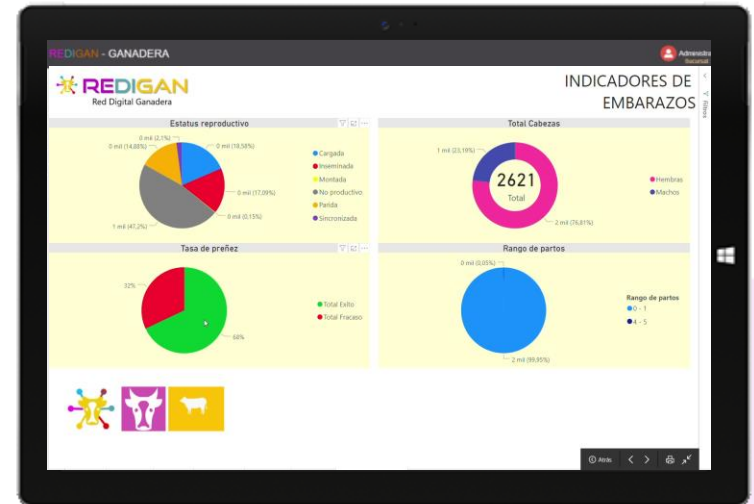

Commercia

BREED

Plataforma electrónica
para crianza y desarrollo
de ganado

Plataforma electrónica para criadores

Siniiga	484020012312031232
Tipo	Angus
Edad	2 meses
Peso	150 Kg
Destete	22 Nov 2018
Locación	Las Choapas, Veracruz

Módulos de control de crianza

- Control de entradas, pesaje e inventario con arete
- Sincronización, inseminación y servicios
- Diagnóstico, palpación, partos, nacimiento y destete
- Salud animal y reproductiva
- Control de alimentación y praderas
- Salidas de ganado, muertes y reemplazos
- Genera salidas de ganado a acopio ó engorda

Beneficios de negocio

- Controla **inventario y GPS** en pradera & potrero
- Califica **efectividad de ganado**
- Controla **costos de reproducción**, fechas de trabajo y punto de equilibrio
- **Registro de ganado**, ascendencia y descendencia
- **Activa arete de trazabilidad REDIGAN** 

APP Móvil para crianza y desarrollo de ganado

Portal de supervisión REDIGAN

Módulo	Gratis <35 cbz	Básico Ganadero	Desarrollador Profesional	Criador Premium	Registro Ultimate
 REDIGAN Red Digital Ganadera de Negocios					
 Entrada de ganado Alta de cabeza, kárdex y compra de ganado					
 Salidas de ganado Embarque, muertas, devoluciones y ventas.					
 Salud animal Consulta médica, revisión, hospital, historial, seguimiento e inventario medicamento					
 Inventario de ganado Transferencia total, parcial, múltiple e identificada, en pradera, potrero y agostadero					
 Alimentación y praderas (2020Q2) Registro y costeo de alimentación en corral, potrero, pradera y agostadero.					
 Reproducción Sincronización, servicio, inseminación, monta, palpación, destete y partos.					
 Registro y genealogía Genética, consanguinidad, ascendencia y descendencia.					