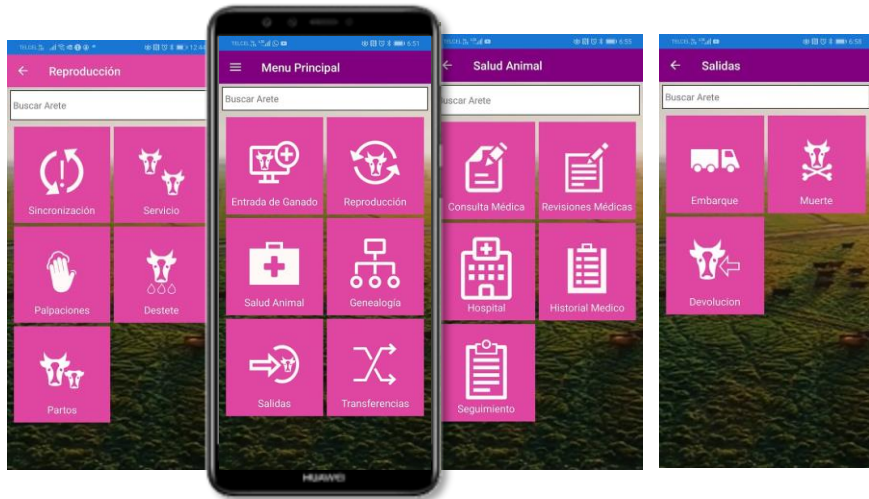

Commercia

BREED

Plataforma electrónica
para crianza y desarrollo
de ganado

Plataforma electrónica para criadores

Siniiga	484020012312031232
Tipo	Angus
Edad	2 meses
Peso	150 Kg
Destete	22 Nov 2018
Locación	Las Choapas, Veracruz

APP Móvil para crianza y desarrollo de ganado

Portal de supervisión REDIGAN

Módulo	Gratis <35 cbz	Básico Ganadero	Desarrollador Profesional	Criador Premium	Registro Ultimate
 REDIGAN Red Digital Ganadera de Negocios					
 Entrada de ganado Alta de cabeza, kárdex y compra de ganado					
 Salidas de ganado Embarque, muertas, devoluciones y ventas.					
 Salud animal Consulta médica, revisión, hospital, historial, seguimiento e inventario medicamento					
 Inventario de ganado Transferencia total, parcial, múltiple e identificada, en pradera, potrero y agostadero					
 Alimentación y praderas (2020Q2) Registro y costeo de alimentación en corral, potrero, pradera y agostadero.					
 Reproducción Sincronización, servicio, inseminación, monta, palpación, destete y partos.					
 Registro y genealogía Genética, consanguinidad, ascendencia y descendencia.					

BREED  **REDIGAN**
Planes de suscripción**Básico**

Inventario ganadero

GRATIS

- Entrada: Alta de cabeza y kárdex
- Captura de aretes, foto, peso y sexo
- Salidas: Embarque, muerte y ventas
- Manejo de salud animal y medicamentos
- Lleva inventario en Kgs y cabezas
- Registro de peso por grupo e individuo
- Calcula valor del hato
- **Incluye suscripción REDIGAN**

Desde \$ 8 mpx x cbz

Entrada Salidas REDIGAN

Clínica Inventario Repesaje

Alimentación

Criador

Reproducción de ganado

+Desarrollo

- Controla proceso reproductivo: monta natural, inseminación artificial e IATF
- Alerta improductivas y días abiertos
- Genera programa de destete
- Administra costos y utilidad por vientre
- Sugiere venta según días de alimentación vs. lista de precio de venta
- **Incluye suscripción REDIGAN**