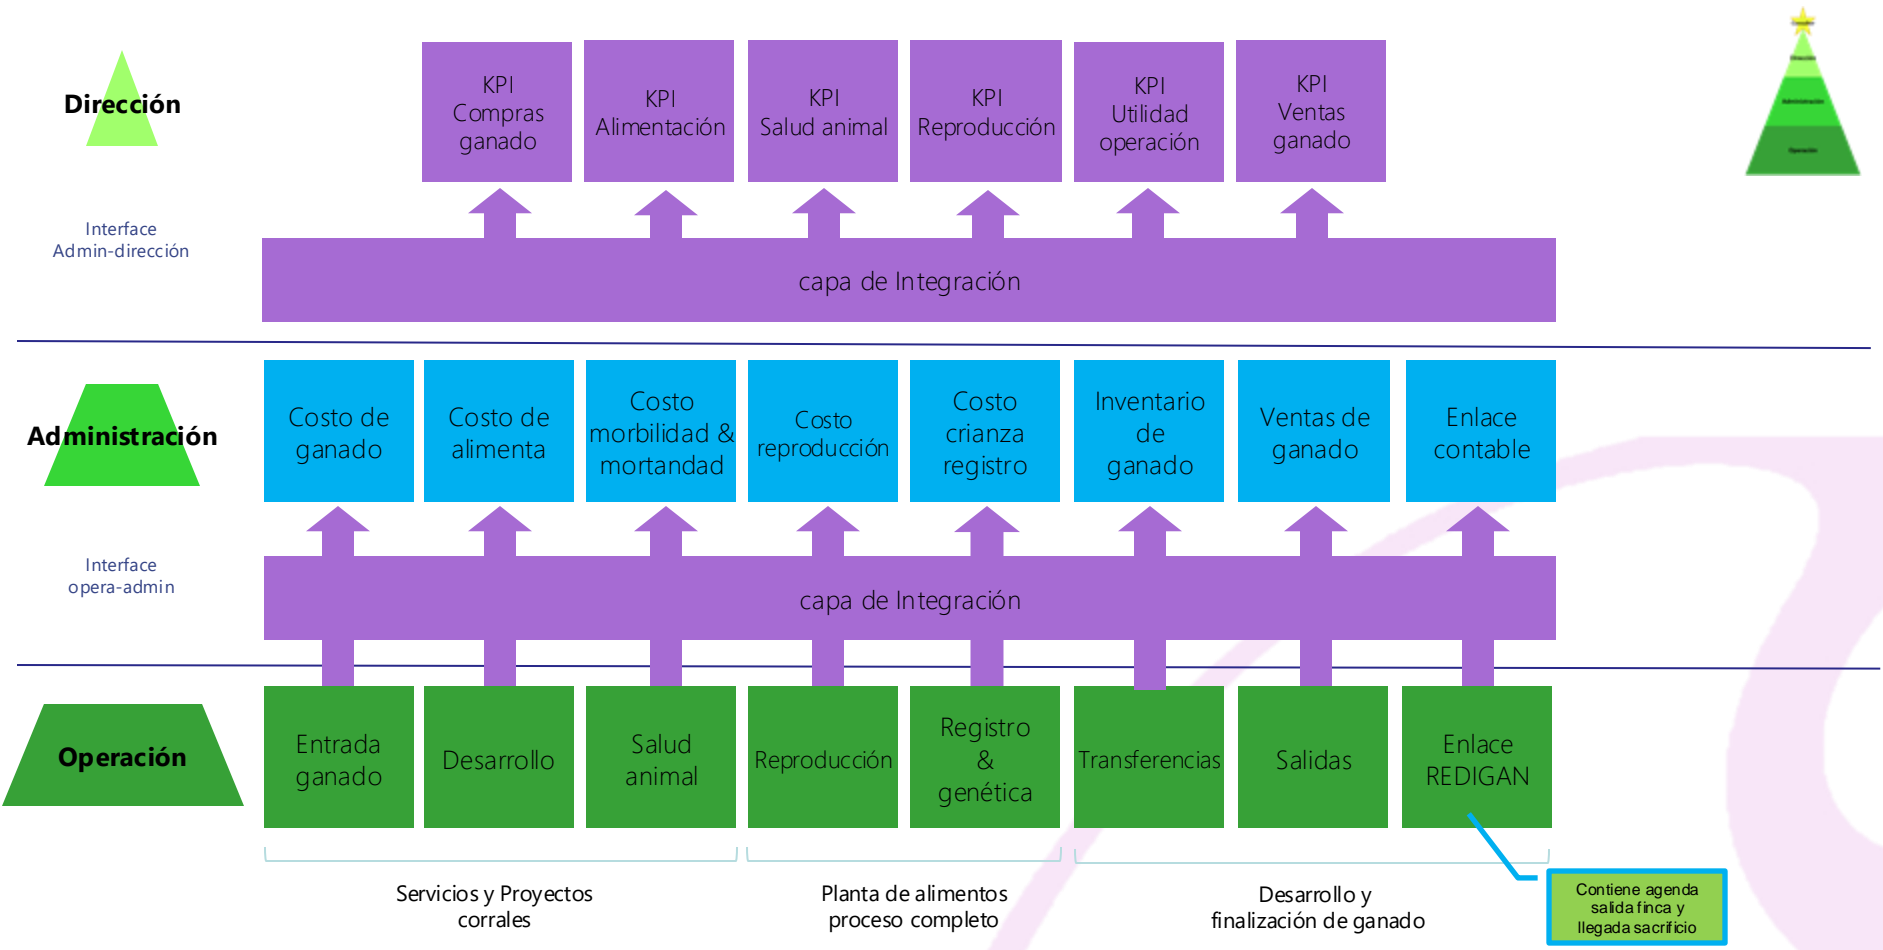

Lector
SINIIGA

Collar
GPS

Aretes
RFID

Bastón Allflex
RFID reader

Solución propuesta - integración CATTLE.BREED

 No integrado	 No presente	 Automatizado	 Automatizado a dirección
 Semi-automático		 Solución parcial	 Automatizado a administración

BUYER es parte fundamental de Red digital de negocios ganaderos, pues conecta el abasto de ganado del productor en **BREED**, con la demanda del mercado agroalimentario en **CATTLE** y **MEAT**.

Servicios Eys de valor agregado al cliente