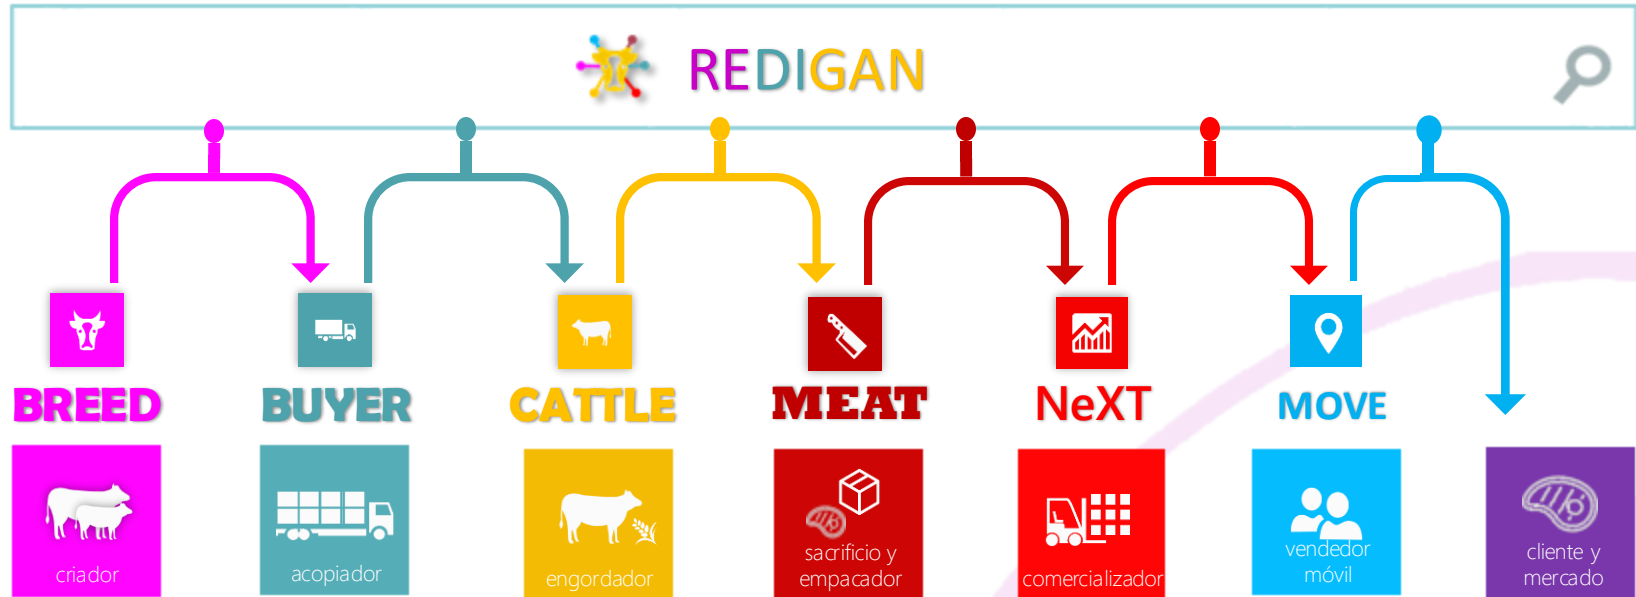

Oferta de valor por lanzamiento

- Prioridad en pilotos de nuevas características REDIGAN
- 15% descuento en desarrollos adicionales

Equipos sugeridos

Smartphone gama media/alta

Motorola/LG/Samsung
con servicio 4G/3G

Lector
SINIIGA

Collar
GPS

Aretes
RFID

Bastón Allflex
RFID reader

Solución propuesta - integración CATTLE.BREED

 No integrado	 No presente	 Automatizado	 Automatizado a dirección
 Semi-automático		 Solución parcial	 Automatizado a administración

BUYER es parte fundamental de Red digital de negocios ganaderos, pues conecta el abasto de ganado del productor en **BREED**, con la demanda del mercado agroalimentario en **CATTLE** y **MEAT**.

Servicios Eys de valor agregado al cliente