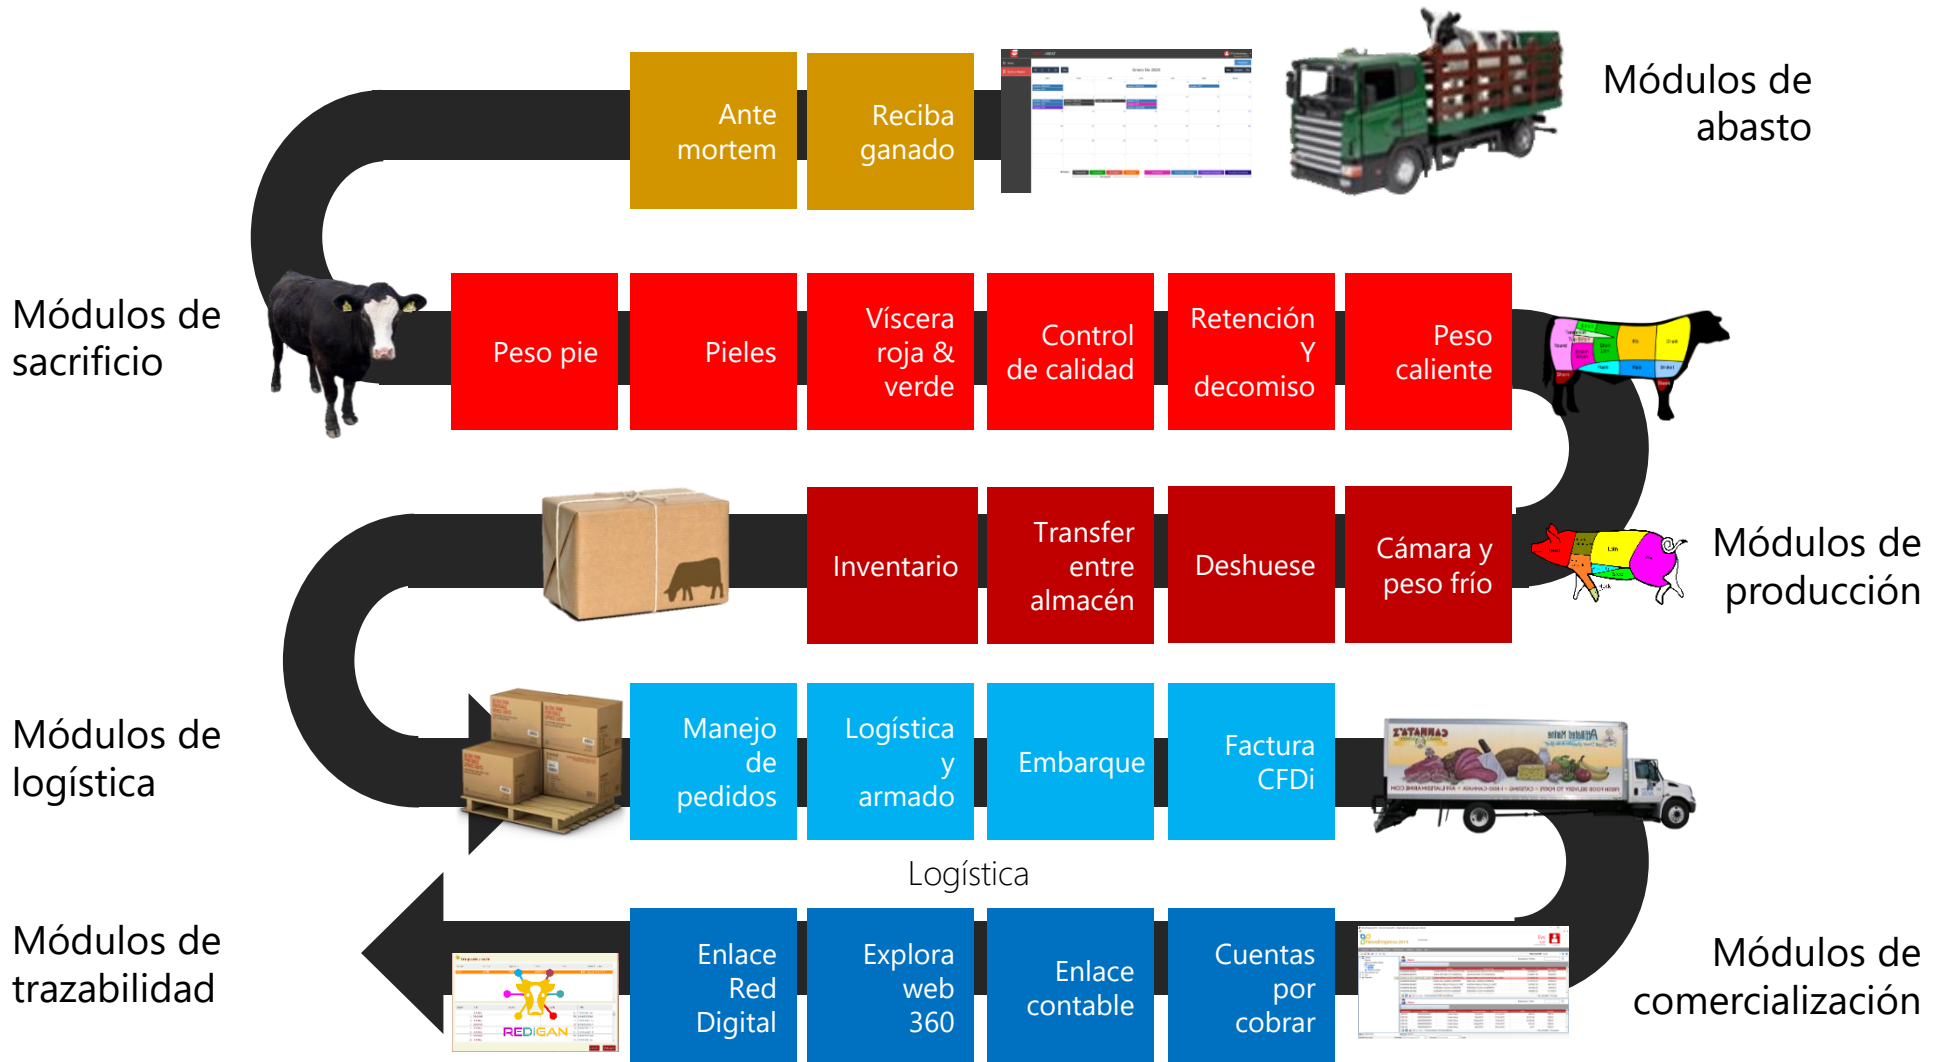

# **MEAT**

Plataforma electrónica para  
empacadoras y plantas de sacrificio

Oficina central  
+52 (686) 554.5458 

WhatsApp  
+52 (686) 111.8232 

[www.elinternetdelasvacas.com](http://www.elinternetdelasvacas.com)

[contacto@elinternetdelasvacas.com](mailto:contacto@elinternetdelasvacas.com)

35  
años

*#elinternetdelasvacas*

- Módulos base producción (6)
- Módulos avanzados producción (4)

- Módulos base logística (4)
- Módulos avanzados logística (4)