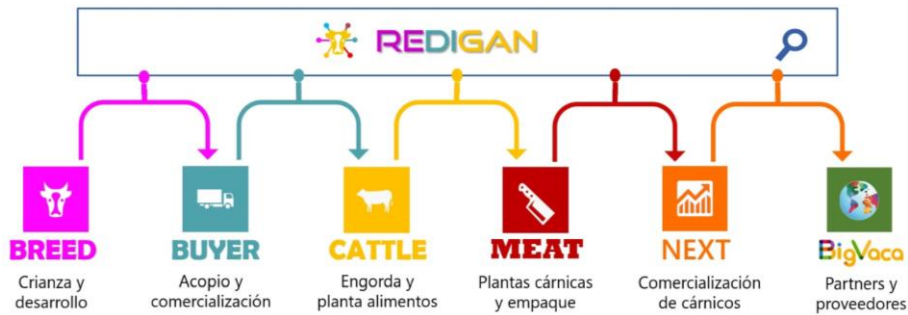

**REDIGAN**

Red Digital Ganadera

# **MEAT**

# **MEAT**

Plataforma electrónica para  
empacadoras y plantas de sacrificio

Oficina central  
+52 (686) 554.5458 

WhatsApp  
+52 (686) 111.8232 

[www.elinternetdelasvacas.com](http://www.elinternetdelasvacas.com)