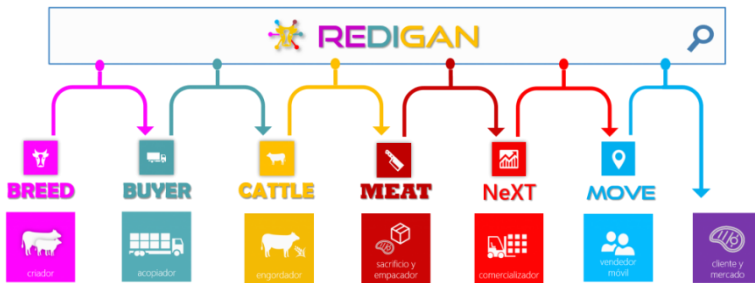

Commercia

# CATTLE

Plataforma electrónica para engorda y planta de alimentos

Zona Norte  
686 554 5459

Zona Centro  
441 227 1804

Zona Sur  
229 984 1189

[www.elinternetdelasvacas.com](http://www.elinternetdelasvacas.com)

## Acopio de ganado

Integra compas de ganado en campo, con trazabilidad SINIIGA y peso de origen.

## Salidas a sacrificio

Programa de sacrificio, ganancia de peso, fecha de término, enlace a ventas e inventario de corrales.